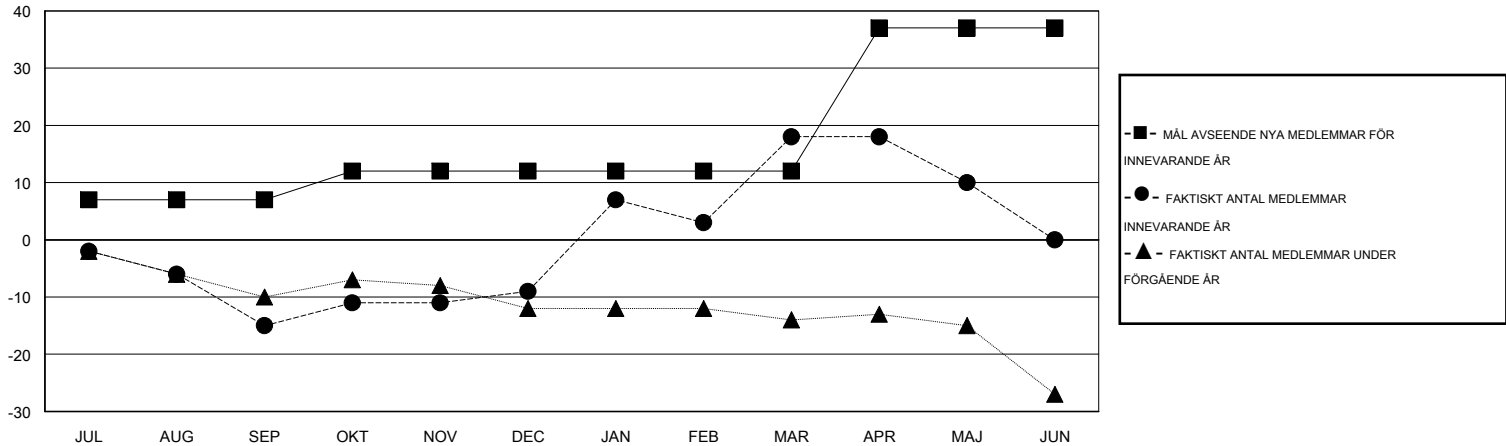

# MONTHLY MEMBERSHIP PROGRESS REPORT

District 101SM

Results as of: 5/31/2015

GMT: Kenneth Persson

OMRÅDE SWEDEN

GMT KO 4

Klubbar					Medlemmar				
RESULTAT FÖR 2014-2015					RESULTAT FÖR 2014-2015				
KVARTAL	MÅL AVSEENDE NYA KLUBBAR	NYA KLUBBAR	AVFÖRDA KLUBBAR	NETTOTILLVÄX T/MINSKNING	KVARTAL	MÅL AVSEENDE NYA MEDLEMMAR	CHARTER OCH TILLAGDA NYA MEDLEMMAR	AVFÖRDA MEDLEMMAR	NETTOTILLVÄX T/MINSKNING
JUL/AUG/SEP	0	0	0	0	JUL/AUG/SEP	7	1	16	-15
OKT/NOV/DEC	0	0	0	0	OKT/NOV/DEC	5	25	19	6
JAN/FEB/MAR	0	0	0	0	JAN/FEB/MAR	0	48	21	27
APR/MAJ/JUN	1	0	0	0	APR/MAJ/JUN	25	5	13	-8

MÅL OCH FAKTISKT ANTAL NYA KLUBBAR

MÅL OCH FAKTISKT ANTAL MEDLEMMAR

NEDLAGDA KLUBBAR: 0

27 CLUBS OF 38 TOG UPP EN ELLER FLER NYA MEDLEMMAR

**KÖNSFÖRDELNING**

MAN 1,000 (81.57%)  
KVINNA 226 (18.43%)

**AVFÖRDA MEDLEMMAR**