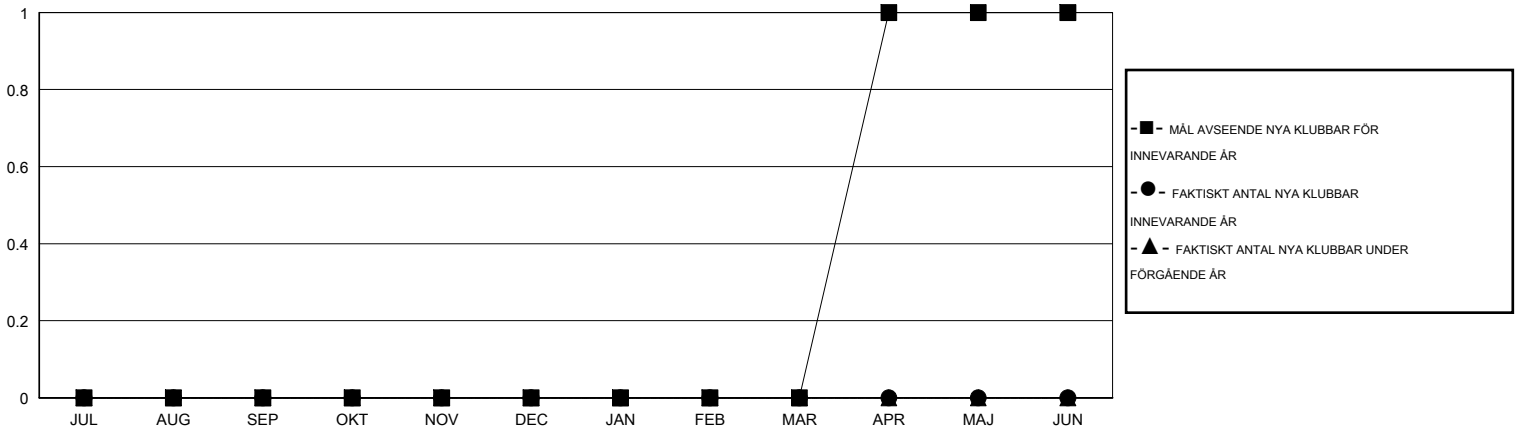

# MONTHLY MEMBERSHIP PROGRESS REPORT

District 101SM

Results as of: 5/31/2015

GMT: Kenneth Persson

OMRÅDE SWEDEN

GMT KO 4

Klubbar					Medlemmar				
RESULTAT FÖR 2014-2015					RESULTAT FÖR 2014-2015				
KVARTAL	MÅL AVSEENDE NYA KLUBBAR	NYA KLUBBAR	AVFÖRDA KLUBBAR	NETTOTILLVÄX T/MINSKNING	KVARTAL	MÅL AVSEENDE NYA MEDLEMMAR	CHARTER OCH TILLAGDA NYA MEDLEMMAR	AVFÖRDA MEDLEMMAR	NETTOTILLVÄX T/MINSKNING
JUL/AUG/SEP	0	0	0	0	JUL/AUG/SEP	7	1	16	-15
OKT/NOV/DEC	0	0	0	0	OKT/NOV/DEC	5	25	19	6
JAN/FEB/MAR	0	0	0	0	JAN/FEB/MAR	0	48	21	27
APR/MAJ/JUN	1	0	0	0	APR/MAJ/JUN	25	5	13	-8

MÅL OCH FAKTISKT ANTAL NYA KLUBBAR

MÅL OCH FAKTISKT ANTAL MEDLEMMAR

NEDLAGDA KLUBBAR: 0

27 CLUBS OF 38 TOG UPP EN ELLER FLER NYA MEDLEMMAR

**KÖNSFÖRDELNING**

MAN 1,000 (81.57%)  
KVINNA 226 (18.43%)

**AVFÖRDA MEDLEMMAR**